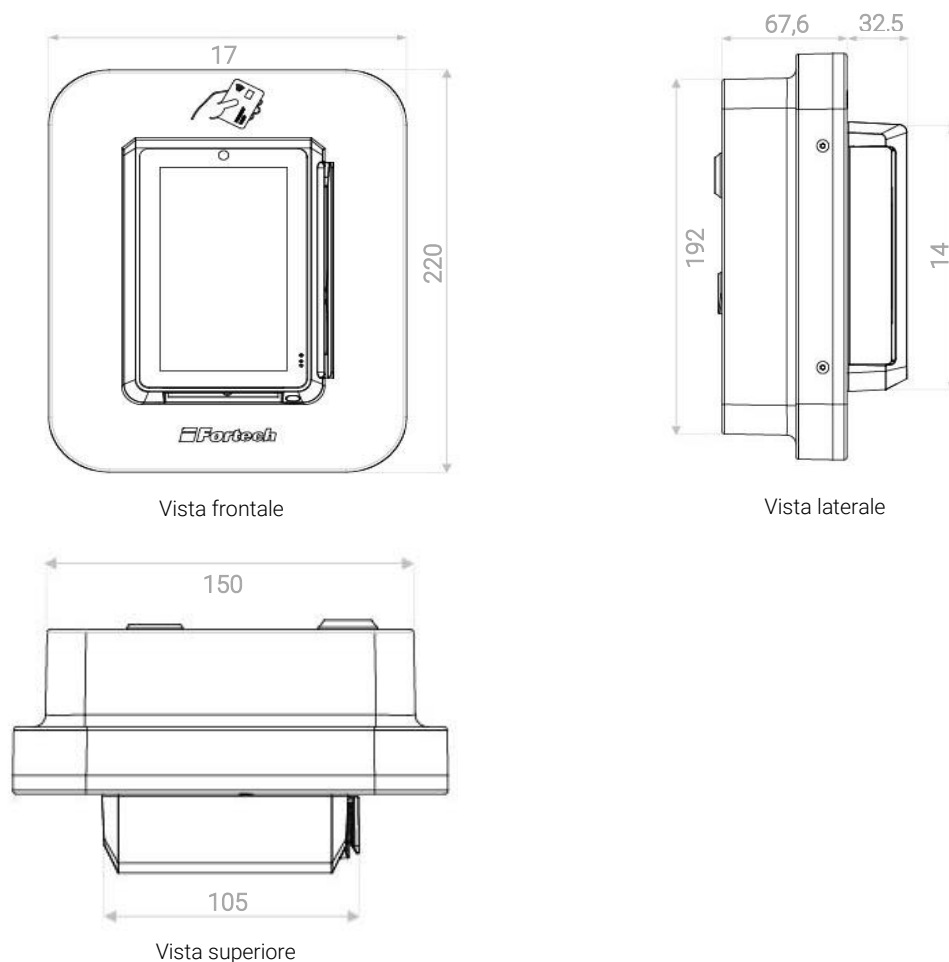

## Scheda Tecnica OPTcompact Wallmount

L'OPTcompact è il terminale cashless compatto, realizzato da Fortech, che consente di gestire il processo di ricarica elettrica.

La versione **Wallmount** consente l'installazione del terminale a parete e permette di gestire anche molteplici colonnine contemporaneamente.