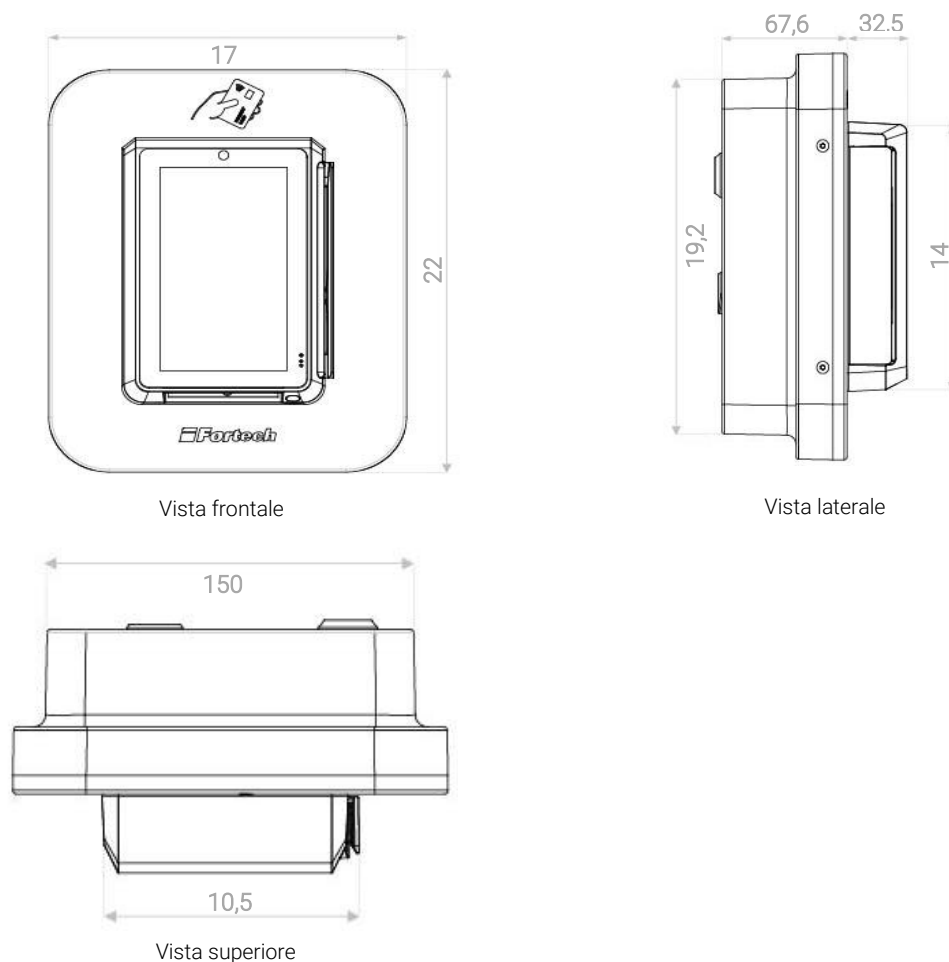

Scheda Tecnica OPTcompact Wallmount

L'OPTcompact è il terminale cashless compatto, realizzato da Fortech, che consente di gestire il processo di ricarica elettrica.

La versione **Wallmount** consente l'installazione del terminale a parete e permette di gestire anche molteplici colonnine contemporaneamente.